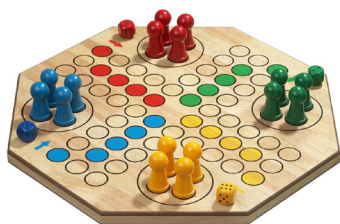

Een kabelgoot is ontworpen om kabels en snoeren over de grond te leiden zodat voetgangers en voertuigen veilig kunnen passeren en de kabels zelf beschermd zijn.

Nooduitgang signalisatielampen

Deze signalisatielamp is ontworpen om nooduitgangen duidelijk te markeren zelfs bij slecht zicht of in het donker. De lamp werkt met een stekker en blijft branden bij stroomuitval.

Rookverbodstekens

De grote houten borden werden vervangen door een kleiner model die je kan ophangen. Je kan bij de uitleendienst 4 verbodstekens ontlend.

SPORT- EN SPELMATERIAAL

Smash ball set

Touwtrekken

Dierenkubb voor kinderen

(REUZEN)SPELEN

Balans krokodil

Box it

Darts

De dief

Kikker hop

Krabben vissen

Mens-erger-je-niet

Pietjesbak

Reuzen damspel

Ringbord

Sjoelbak klein (122 x 28.5 cm)

Vuurtoren estafette