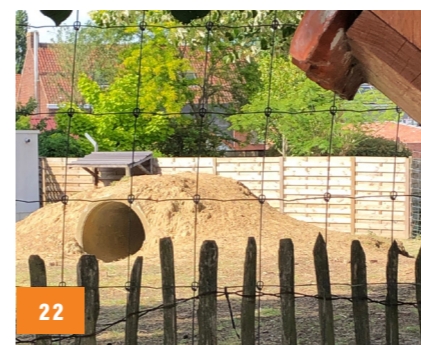

Zet de foto's op de juiste plaats

Waar kom je onderstaande foto's tegen op jouw pad?

Gemeente Deerlijk

ONTDEKKINGSTOCHT

SINT-LODEWIJK - 5 KILOMETER - SPEURNEUZEN

VRIJETIJDSPUNT

Hoogstraat 122 - 8540 Deerlijk - 056 71 89 81 - vrijetijd@deerlijk.be